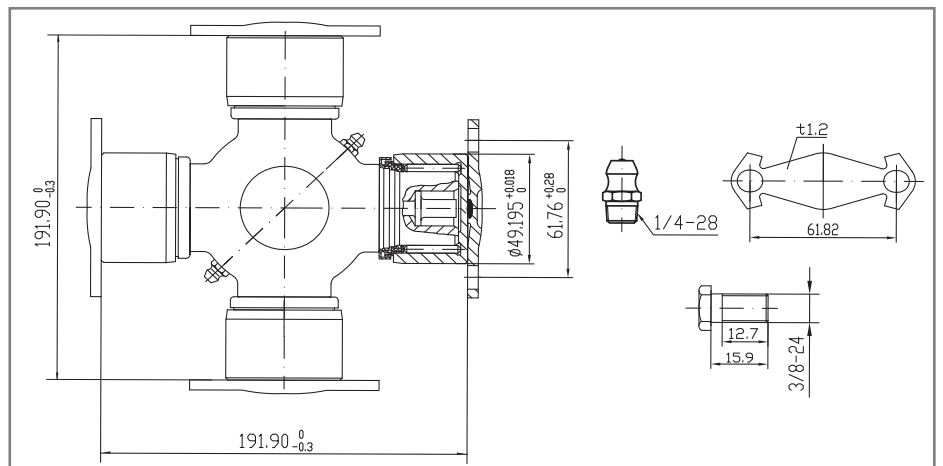

LINEA DE EQUIPO PESADO

Universal Joint

NUMBER **ONE**
FOR **JAPAN**
AUTOPARTS

5-469X CRUCETA MACK 7" COPAS COMBINADAS

5-281X CRUCETA MACK 7 1/2" COPAS IGUALES

5-510X CRUCETA MACK 7 1/2" COPAS COMBINADAS