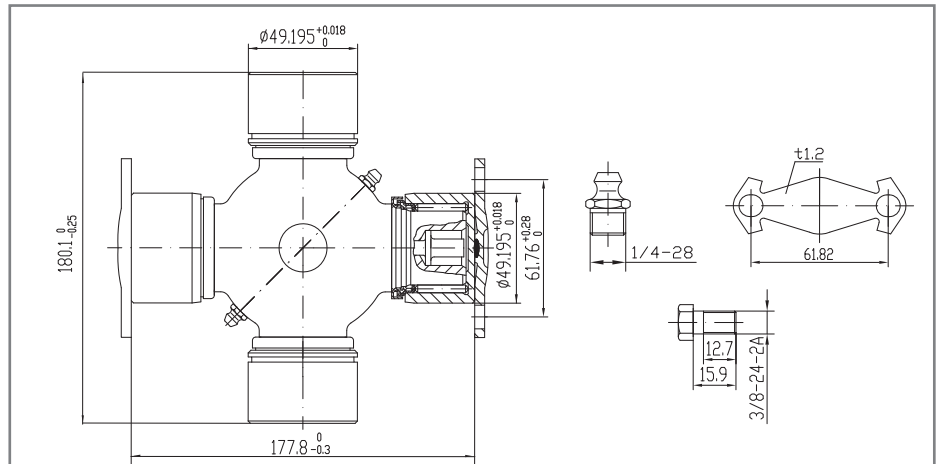

LINEA DE EQUIPO PESADO

Universal Joint

NUMBER **ONE**
FOR **JAPAN**
AUTOPARTS

5-469X CRUCETA MACK 7" COPAS COMBINADAS

5-281X CRUCETA MACK 7 1/2" COPAS IGUALES

5-510X CRUCETA MACK 7 1/2" COPAS COMBINADAS