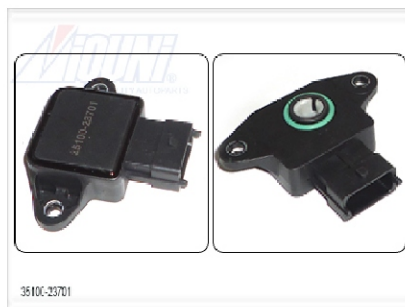

# SENSORES TIPO TPS

13420-65D00 MIQUNI CN  
SENSOR TPS SUZ. GRAN VITARA

13420-77E00 MIQUNI CN  
SENSOR TPS SUZ. GRAN VITA

17106681 MIQUNI CN  
SENSOR ACEL(TPS)CORS/RAC

35102-38610 MIQUNI CN  
SENSOR TPS HYU. STA. FE.

35170-22600 MIQUNI CN  
SENSOR ACEL(TPS)HYU.VERNA

35170-26910 MIQUNI CN  
SENSOR TPS HYU.110/130/EL

35170-37100 MIQUNI CN  
SENSOR TPS HYU.ATOS/TUCSON

35100-23701 MIQUNI  
SENSOR TPS HYU. TUCSON/EL

94580175 MIQUNI CN  
SENSOR TPS AVEO/OPTRA/RAC